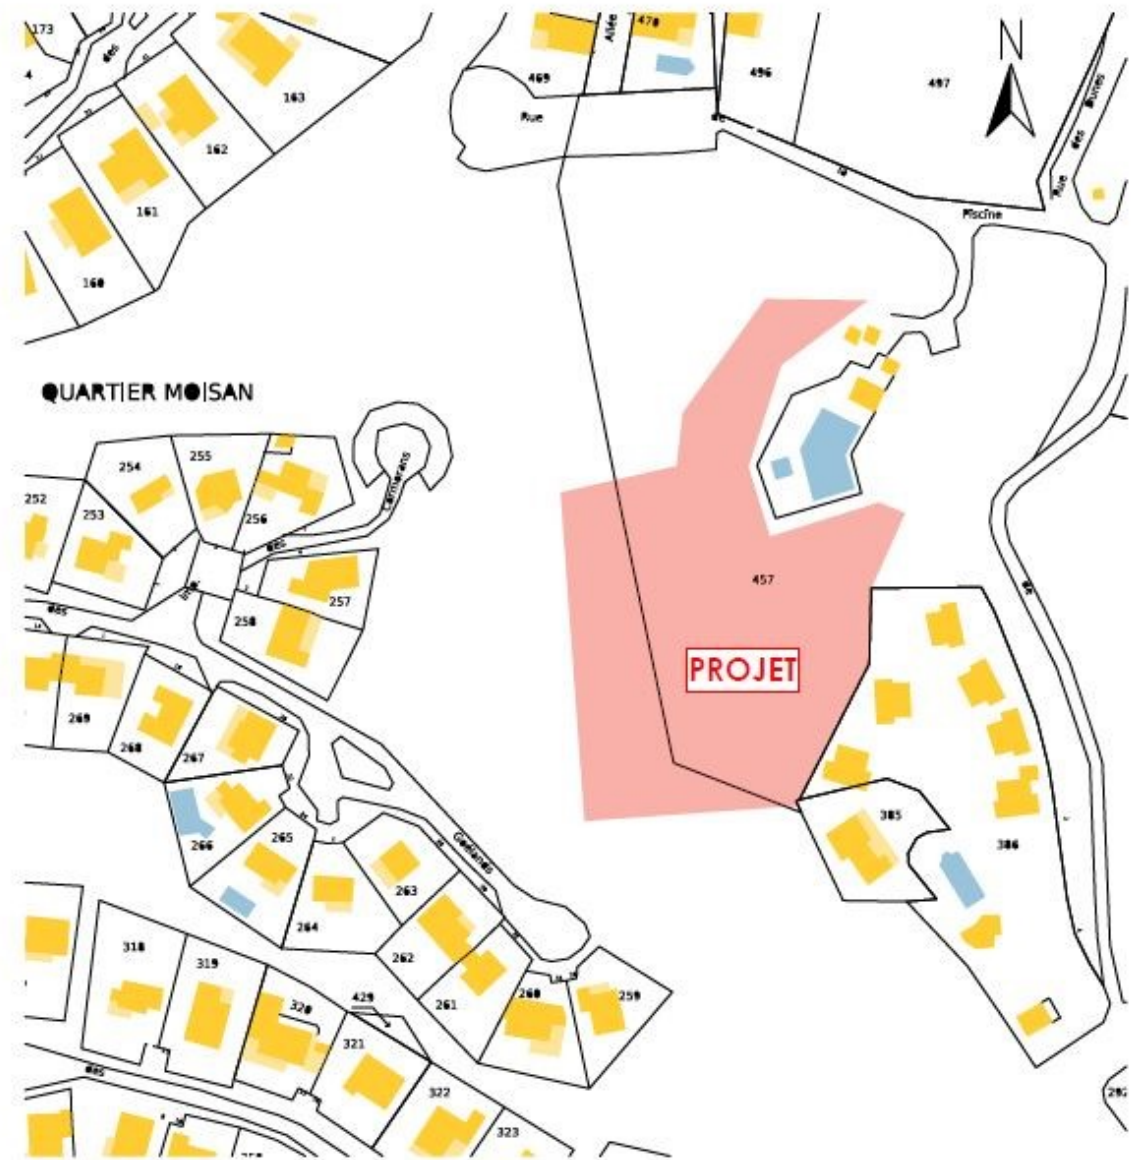

Vues aériennes

Rue de la piscine - 40 660 - Messanges  
 Parcelle 000 AD 457p - S= 6207 m<sup>2</sup>

Plan cadastral